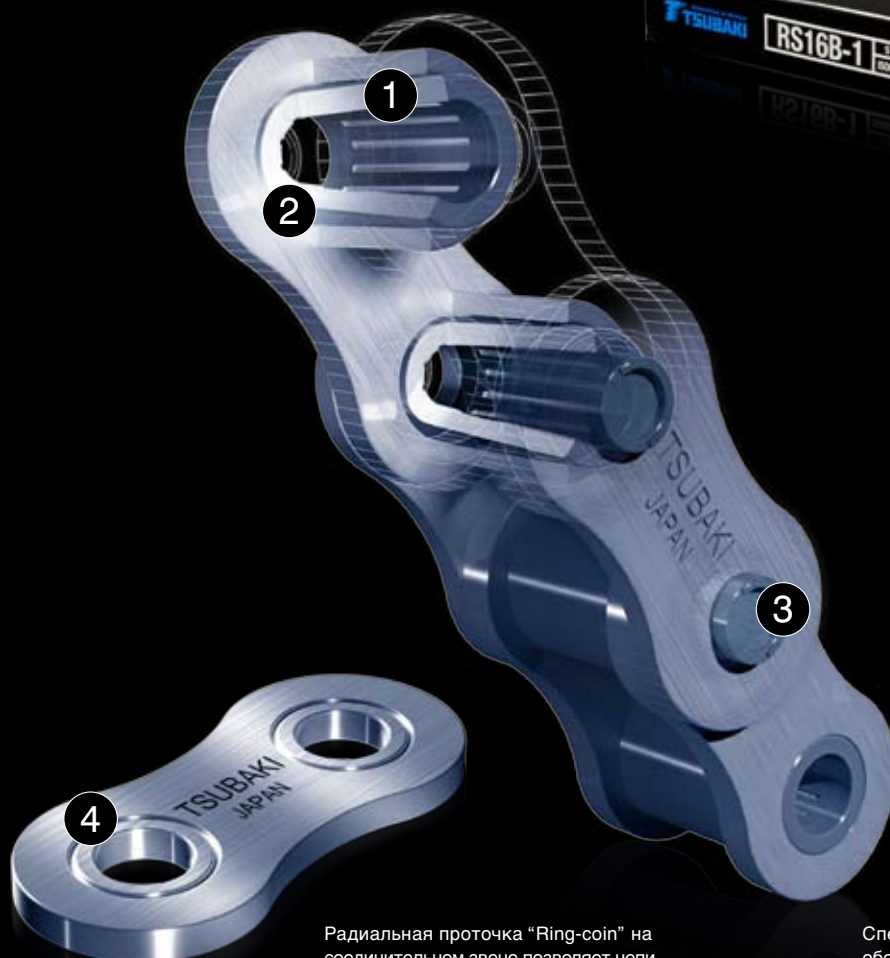

Роликовые Цепи RS

Передовая разработка на Европейском рынке цепей

GT4:WINNER

Новое Поколение Роликовых Цепей Tsubaki RS - Цепь GT4 Winner

С 1917 года компания Tsubakimoto Chain производит цепи с исключительным качеством и эксплуатационными характеристиками, что помогает конечному потребителю удовлетворить все существующие требования в приводных и конвейерных применениях. Tsubaki с гордостью представляет 4-е поколение - усовершенствованную цепь европейского стандарта BS/DIN премиум класса. Продукт доступен в размерах от RF06B до RS48B. Цепи поставляются в однорядном, двухрядном, трехрядном исполнении.

*RF06B гнутая втулка; RS56B/RS72B по запросу

Характеристики Цепи

- 1 Смазочные Канавки (LG)
RS16B - RS24B
- 2 Бесшовная Втулка
- 3 Специальным Образом Заклепанный Штифт
- 4 Радиальная Проточка "Ring-coin"

Радиальная проточка "Ring-coin" на соединительном звене позволяет цепи достигать максимально возможной передачи мощности.

Специальным образом заклепанный штифт обеспечивает легкий демонтаж цепи, а маркировка на головке заклепки будет указывать на направление вращения штифта.

Передовая разработка на Европейском рынке цепей

aki Непревзойденному Качеству

Втулка LG/Смазывание

Бесшовные втулки Tsubaki LG (Lube Groove – смазочная канавка) - идеально оцилиндрованные высокоточные детали. Специально разработанные канавки удерживают смазочный материал до момента, когда цепь нуждается в смазке больше всего. В результате цепь служит дольше, с меньшими затратами на обслуживание, что существенно понижает общую стоимость с учетом затрат на эксплуатацию.