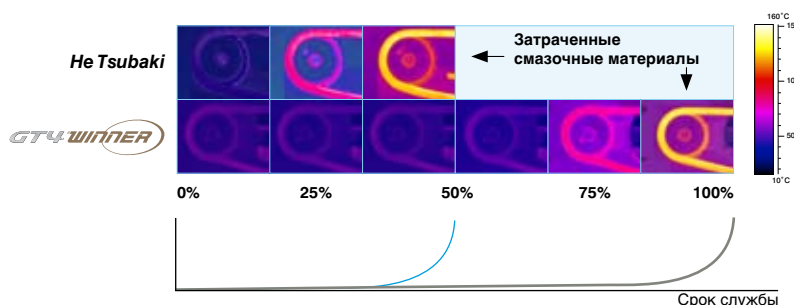

Передовая разработка на Европейском рынке цепей

aki Непревзойденному Качеству

Втулка LG/Смазывание

Бесшовные втулки Tsubaki LG (Lube Groove – смазочная канавка) - идеально оцилиндрованные высокоточные детали. Специально разработанные канавки удерживают смазочный материал до момента, когда цепь нуждается в смазке больше всего. В результате цепь служит дольше, с меньшими затратами на обслуживание, что существенно понижает общую стоимость с учетом затрат на эксплуатацию.

Программное Обеспечение для Выбора Цепей

С помощью специальной программы, разработанной Tsubaki, можно легко выбрать необходимую цепь: пользователь вводит технические параметры привода. После этого программа подбирает оптимальное решение, рассчитывает размеры цепи и предлагает ее тип.

ужбы

Сокращение Выброса CO₂

Уделяя особое внимание производству цепей с более длительным сроком службы, Tsubaki помогает создать окружающую среду в гармонии с нашей планетой. В результате замена цепей происходит значительно реже и снижается выброс CO₂ в атмосферу.

Расчеты на основе метода LCA (анализ жизненного цикла)/ЕС

уги

Длинномерные Цепи

С увеличением размера цепи для клиента становится проблемой ее соединение. Tsubaki может соединить цепь необходимой длины перед отгрузкой, таким образом повышая продуктивность и помогая сохранить безопасный режим работы.

Влияние Повышенного Трения/ Температуры

Услуга Match & Tag

“Matchy” – собственное оборудование, которое позволяет Tsubakimoto Европа поставлять клиенту приводные цепи или цепи с аттачментами для работы в паре, что требует повышенной точности в допуске по длине.