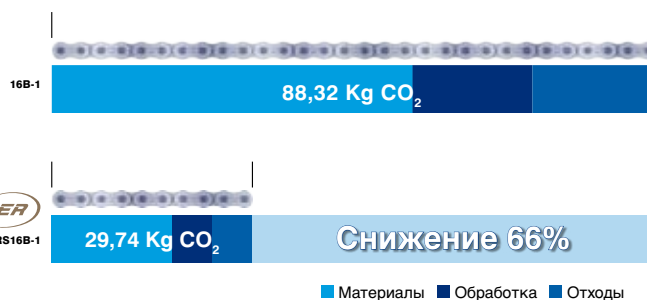

Передовая разработка на Европейском рынке цепей

aki Непревзойденному Качеству

Втулка LG/Смазывание

Бесшовные втулки Tsubaki LG (Lube Groove – смазочная канавка) - идеально оцилиндрованные высокоточные детали. Специально разработанные канавки удерживают смазочный материал до момента, когда цепь нуждается в смазке больше всего. В результате цепь служит дольше, с меньшими затратами на обслуживание, что существенно понижает общую стоимость с учетом затрат на эксплуатацию.

Программное Обеспечение для Выбора Цепей

С помощью специальной программы, разработанной Tsubaki, можно легко выбрать необходимую цепь: пользователь вводит технические параметры привода. После этого программа подбирает оптимальное решение, рассчитывает размеры цепи и предлагает ее тип.

ужбы

Сокращение Выброса CO₂

Уделяя особое внимание производству цепей с более длительным сроком службы, Tsubaki помогает создать окружающую среду в гармонии с нашей планетой. В результате замена цепей происходит значительно реже и снижается выброс CO₂ в атмосферу.

Расчеты на основе метода LCA (анализ жизненного цикла)/ЕС

уги

Длинномерные Цепи

С увеличением размера цепи для клиента становится проблемой ее соединение. Tsubaki может соединить цепь необходимой длины перед отгрузкой, таким образом повышая продуктивность и помогая сохранить безопасный режим работы.

Влияние Повышенного Трения/ Температуры

Услуга Match & Tag

“Matchy” – собственное оборудование, которое позволяет Tsubakimoto Европа поставлять клиенту приводные цепи или цепи с аттачментами для работы в паре, что требует повышенной точности в допуске по длине.